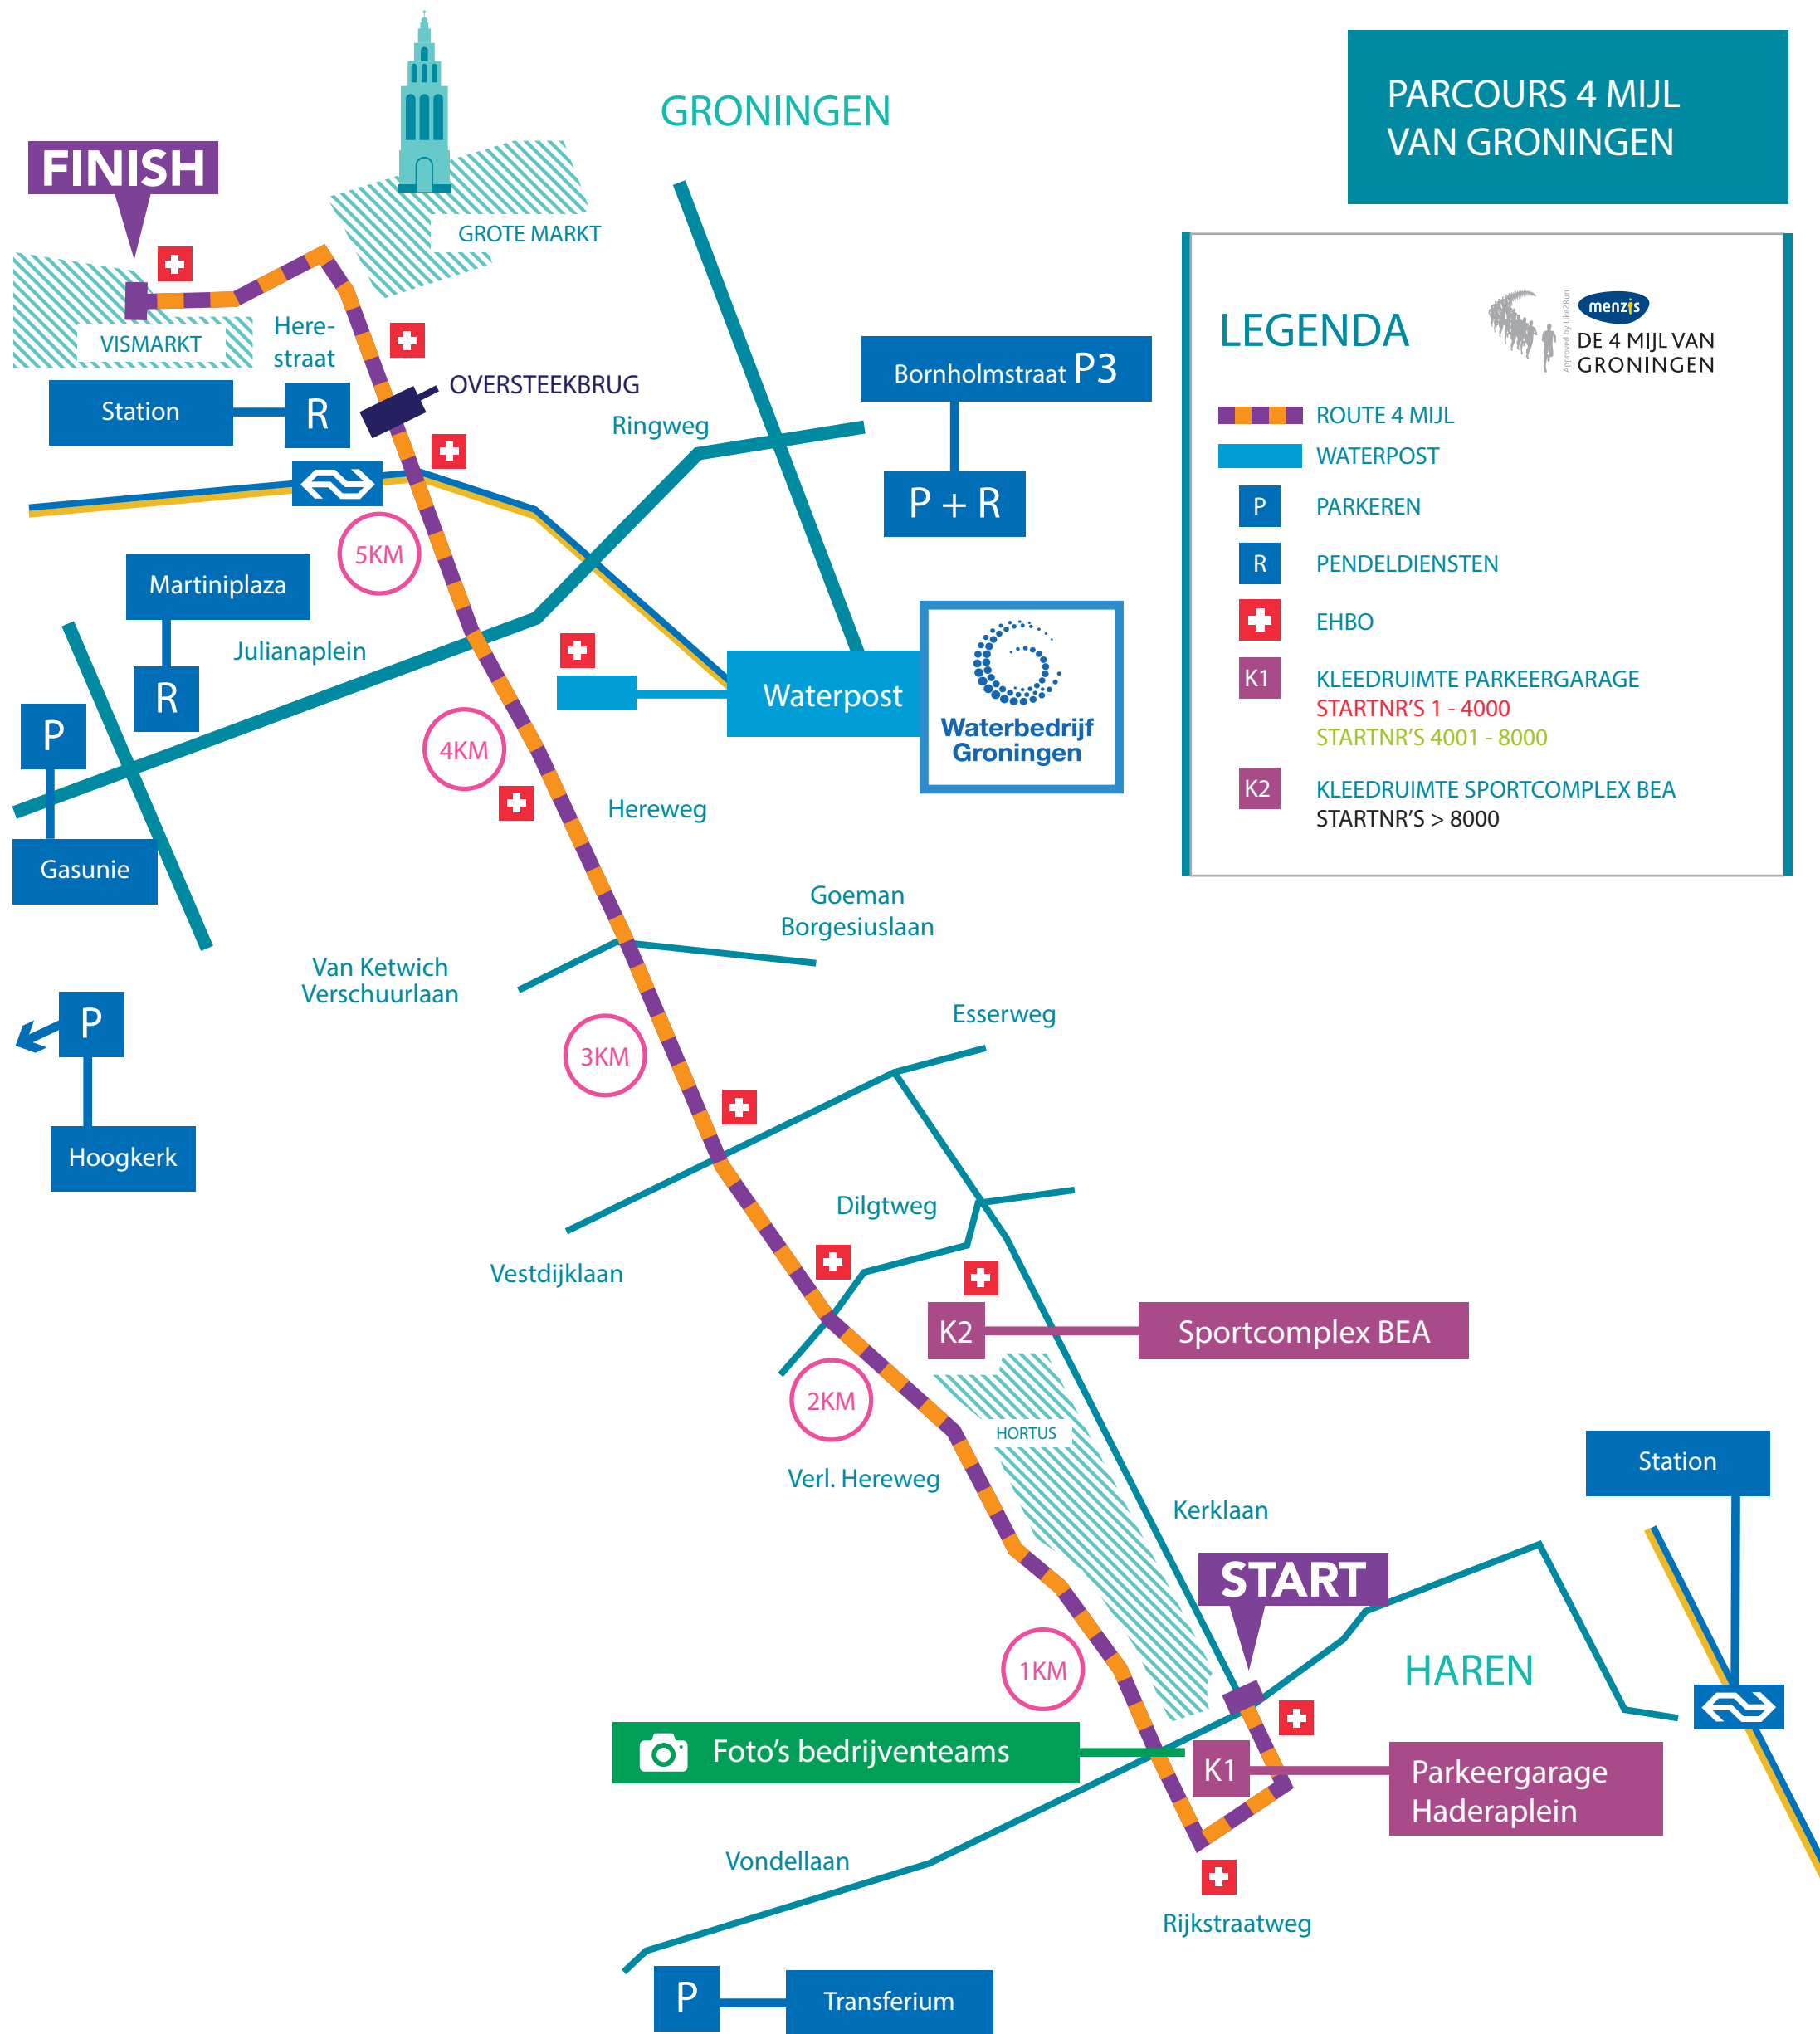

PARCOURS 4 MIJL VAN GRONINGEN

LEGENDA

-  ROUTE 4 MIJL
-  WATERPOST
-  PARKEREN
-  PENDELDIENSTEN
-  EHBO
-  KLEEDRUIMTE PARKEERGARAGE
STARTNR'S 1 - 4000
STARTNR'S 4001 - 8000
-  KLEEDRUIMTE SPORTCOMPLEX BEA
STARTNR'S > 8000